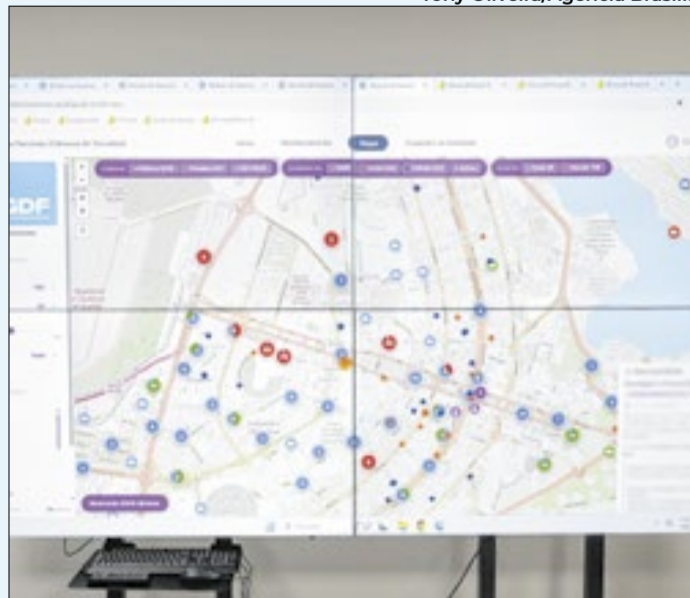

PÁGINA 8

PC OLIVEIRA

A política de hoje não é mais a mesma

PÁGINA 8

Tony Oliveira/Agência Brasília

Mapeamento mostra onde estão instaladas câmeras

DF 360° avança e redefine segurança

BRASILIANAS (WILLIAM FRANÇA) - PÁGINA 15